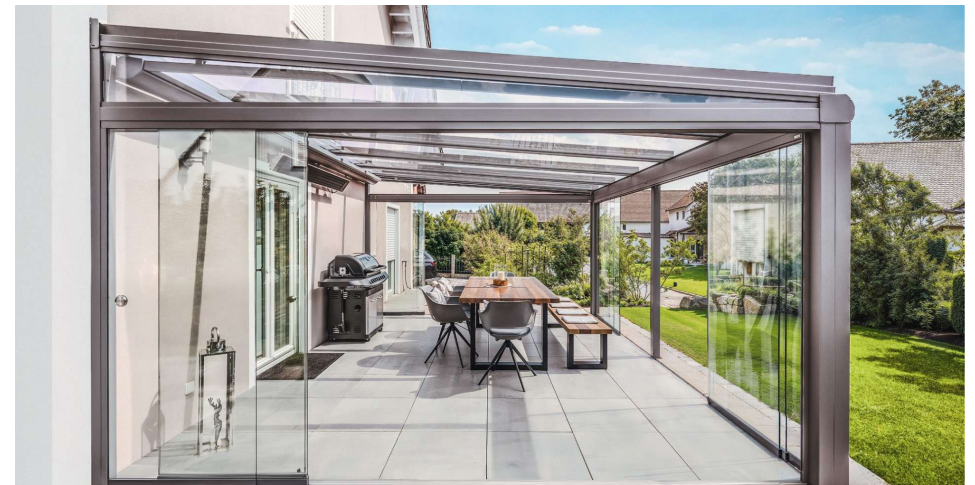

- » Elegante Aluminium- und Stahlkonstruktionen
- » Hervorragende Wärmedämmung
- » Maßgeschneiderte Lösungen für jedes Zuhause

IHR PERSÖNLICHER RÜCKZUGSORT – ZU JEDER JAHRESZEIT

Ein Wintergarten ist mehr als nur ein Anbau – er ist eine Wohnraumerweiterung, die Sie das ganze Jahr über genießen können. Oft wird der Wintergarten auch direkt ins Haus als offener Bereich eingebracht. Ob gemütliche Stunden im Winter oder sonnige Tage im Frühling – dieser Raum schafft eine einzigartige Verbindung zur Natur. Mit individuellen Lösungen und einer Vielzahl von Öffnungsmöglichkeiten passen wir Ihren Wintergarten perfekt an Ihre Wünsche an. Besonders im Winter entfaltet er seinen Charme und wird zum Lieblingsort für unvergessliche Momente.

DER ÜBERGANGS- WINTERGARTEN: DIE PERFEKTE ZWISCHENLÖSUNG

Ein Übergangs-Wintergarten ist die ideale Wahl für alle, die einen geschützten Raum suchen, der nicht direkt in den Wohnbereich integriert ist aber trotzdem im Winter beheizt werden kann. Im Gegensatz zu hochwärmegeprägten Systemen bietet diese Variante einen angenehmen Rückzugsort, der als saisonaler Aufenthaltsraum genutzt werden kann. Ob als gemütlicher Platz für den Frühling oder Herbst – diese Lösung schafft eine flexible Verbindung zwischen Haus und Garten, ohne offene Übergänge zum Innenbereich.

Rockemeier
Wintergarten · Metallbau

TECHNOLOGIE TRIFFT DESIGN

Ein Sommergarten mit Ganz-Glas-Schiebeanlagen verbindet den Komfort eines geschützten Raumes mit dem Gefühl, im Freien zu sein. Die filigranen Konstruktionen schaffen maximale Transparenz und Leichtigkeit, während Sie gleichzeitig vor Wind und Wetter geschützt sind. Erleben Sie die perfekte Kombination aus Offenheit und Wetterschutz.