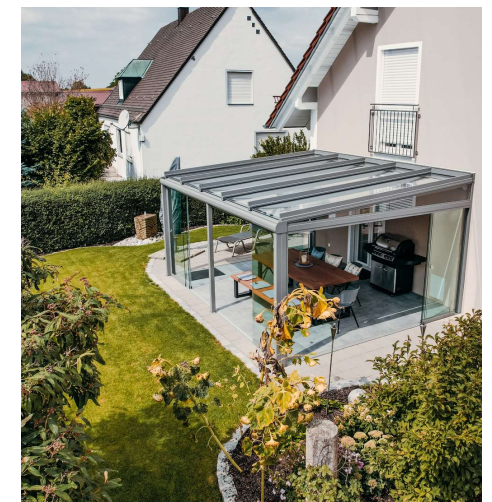

Ein Wintergarten wird im Handumdrehen zum Herzstück Ihres Hauses und sorgt das ganze Jahr über für unvergleichliche Wohlfühlmomente - an allen 365 Tagen.

IHR TRAUM- WINTERGARTEN: GANZJÄHRIGE WOHLFÜHLOASE

- » Elegante Aluminium- und Stahlkonstruktionen
- » Hervorragende Wärmedämmung
- » Maßgeschneiderte Lösungen für jedes Zuhause

IHR PERSÖNLICHER RÜCKZUGSORT – ZU JEDER JAHRESZEIT

Ein Wintergarten ist mehr als nur ein Anbau – er ist eine Wohnraumerweiterung, die Sie das ganze Jahr über genießen können. Oft wird der Wintergarten auch direkt ins Haus als offener Bereich eingebracht. Ob gemütliche Stunden im Winter oder sonnige Tage im Frühling – dieser Raum schafft eine einzigartige Verbindung zur Natur. Mit individuellen Lösungen und einer Vielzahl von Öffnungsmöglichkeiten passen wir Ihren Wintergarten perfekt an Ihre Wünsche an. Besonders im Winter entfaltet er seinen Charme und wird zum Lieblingsort für unvergessliche Momente.

DER ÜBERGANGS- WINTERGARTEN: DIE PERFEKTE ZWISCHENLÖSUNG

Ein Übergangs-Wintergarten ist die ideale Wahl für alle, die einen geschützten Raum suchen, der nicht direkt in den Wohnbereich integriert ist aber trotzdem im Winter beheizt werden kann. Im Gegensatz zu hochwärmegeprägten Systemen bietet diese Variante einen angenehmen Rückzugsort, der als saisonaler Aufenthaltsraum genutzt werden kann. Ob als gemütlicher Platz für den Frühling oder Herbst – diese Lösung schafft eine flexible Verbindung zwischen Haus und Garten, ohne offene Übergänge zum Innenbereich.

Rockemeier
Wintergarten · Metallbau

TECHNOLOGIE TRIFFT DESIGN

Ein Sommergarten mit Ganz-Glas-Schiebeanlagen verbindet den Komfort eines geschützten Raumes mit dem Gefühl, im Freien zu sein. Die filigranen Konstruktionen schaffen maximale Transparenz und Leichtigkeit, während Sie gleichzeitig vor Wind und Wetter geschützt sind. Erleben Sie die perfekte Kombination aus Offenheit und Wetterschutz.