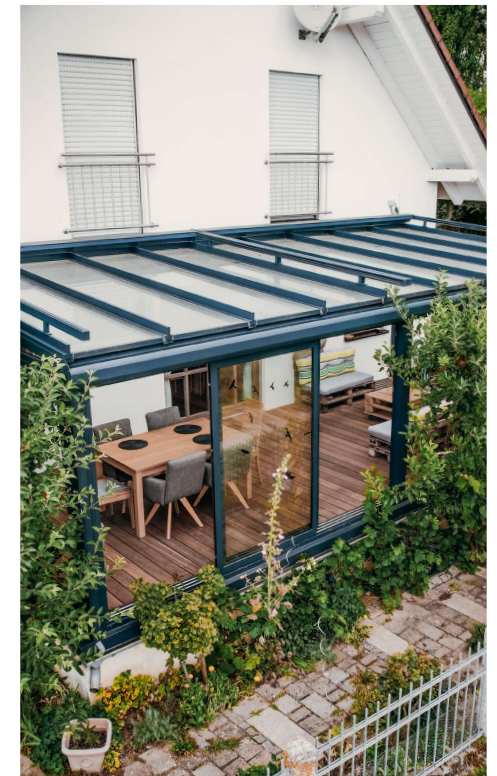

DER ÜBERGANGS- WINTERGARTEN: DIE PERFEKTE ZWISCHENLÖSUNG

Ein Übergangs-Wintergarten ist die ideale Wahl für alle, die einen geschützten Raum suchen, der nicht direkt in den Wohnbereich integriert ist aber trotzdem im Winter beheizt werden kann. Im Gegensatz zu hochwärmegeprägten Systemen bietet diese Variante einen angenehmen Rückzugsort, der als saisonaler Aufenthaltsraum genutzt werden kann. Ob als gemütlicher Platz für den Frühling oder Herbst – diese Lösung schafft eine flexible Verbindung zwischen Haus und Garten, ohne offene Übergänge zum Innenbereich.